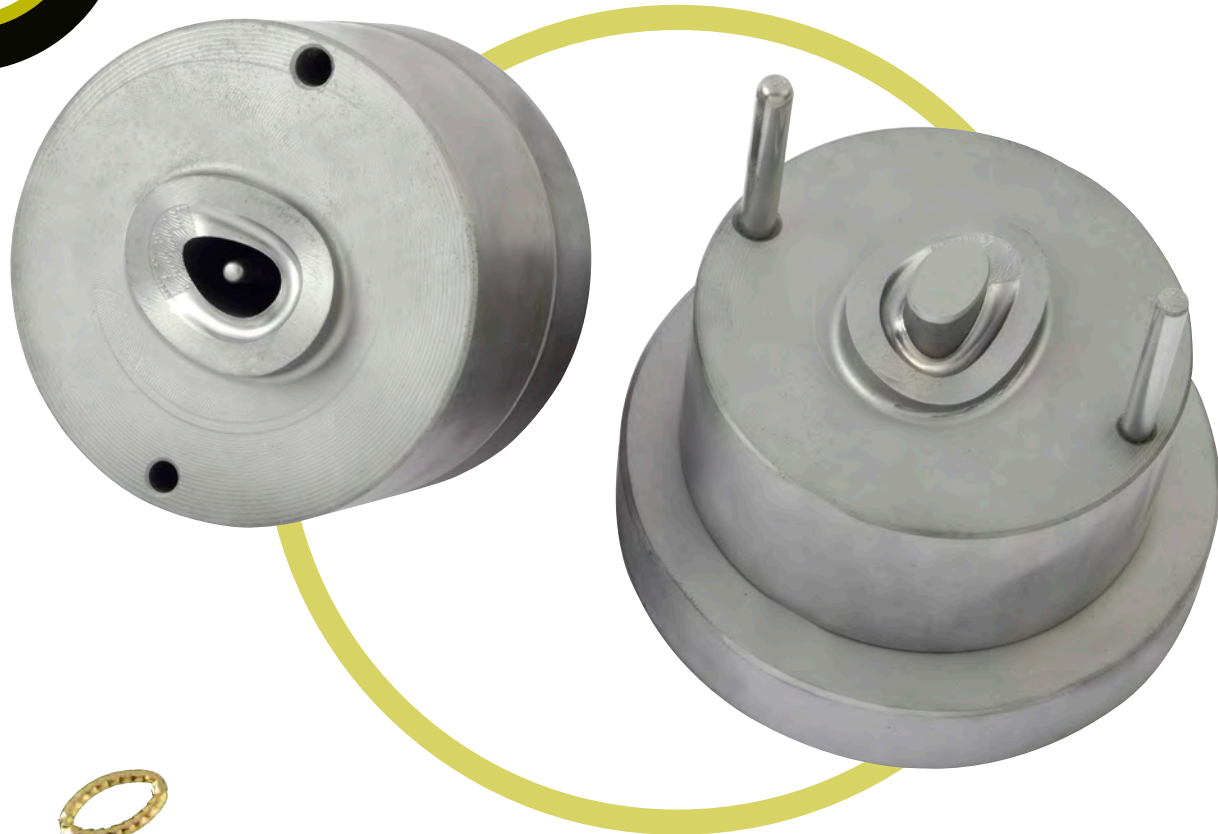

STAMPO PER MAGLIE DISEGNATE
STAMP FOR LINKS WITH DESIGN

ZC srl

Loc. Badia al Pino - Via di Basserone, 53 - 52041 Civitella in Val di Chiana (AR) Italy - Phone +39 0575 1824407 - +39 0575 1713030
www.zone-creative.com - info@zone-creative.com